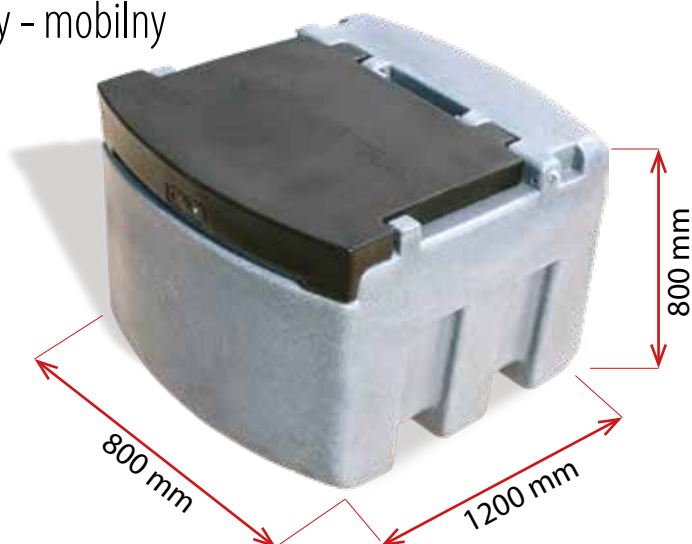

Zbiornik na olej napędowy - mobilny

250 L

| wysokość | szerokość | długość |
|----------|-----------|---------|
| 460 mm | 800 mm | 1200 mm |

Tolerancja wymiaru $\pm 5\%$

Zbiornik na olej napędowy - mobilny

460 L

| wysokość | szerokość | długość |
|----------|-----------|---------|
| 800 mm | 800 mm | 1200 mm |

Tolerancja wymiaru $\pm 5\%$

Zbiornik na olej napędowy - mobilny

600 L

| wysokość | szerokość | długość |
|----------|-----------|---------|
| 970 mm | 800 mm | 1200 mm |